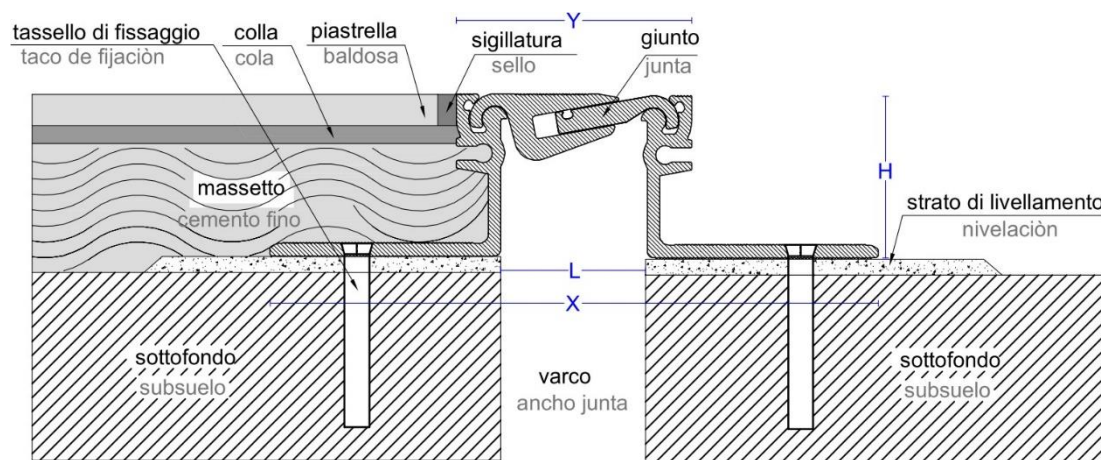

MONTAGGIO/MONTAJE**