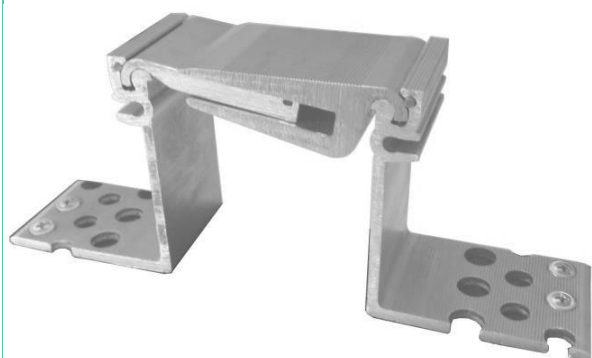

AL - 110/..

Giunto di struttura per pavimenti in ceramica o pietre naturali
 Junta estructural para suelos (ceramicos, hormigón o piedras naturales)

DESCRIZIONE/DESCRIPCIÓN

La struttura è realizzata totalmente in alluminio, avente la parte di appoggio al supporto forata (con fori di \varnothing . 10 mm). Il particolare disegno e spessore dei profili consentono un'alta resistenza ai carichi incidenti nonché la completa mobilità nelle tre direzioni.

Lunghezza barre standard: ml 3,00.

Perfiles de aluminio (con agujeros \varnothing 10 mm). El particular diseño y espesor de los perfiles soporta el peso de cargas elevadas. El sistema tiene capacidad de absorber movimientos multidireccionales. Perfiles suministrados en unidades estándar de 3,00 ml.