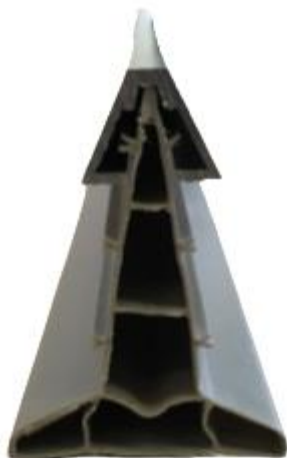

Referencia : Perfil de acabado alu RJ80

Materia : Aluminio natural 6060 T5

Dimensiones : l 20.86 x h 27.84 mm x L 2500 mm ancho de la parte superior 8 mm

Peso : 0.403 kg/m

Embalaje : pre-montados sobre regla-junta de 80 mm : cajas de 45 m

Sin montar : minimo 45 m

Color : aluminio natural (gris)