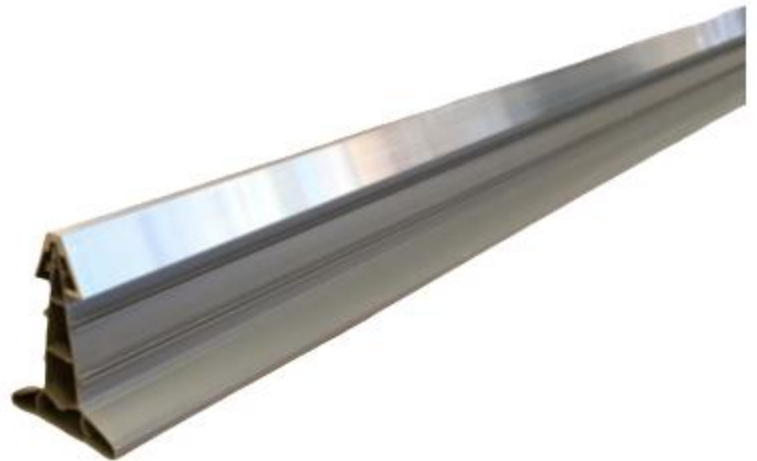

Referencia : Perfil de acabado alu RJ80

Materia : Aluminio natural 6060 T5

Dimensiones : l 20.86 x h 27.84 mm x L 2500 mm ancho de la parte superior 8 mm

Peso : 0.403 kg/m

Embalaje : pre-montados sobre regla-junta de 80 mm : cajas de 45 m

Sin montar : minimo 45 m

Color : aluminio natural (gris)