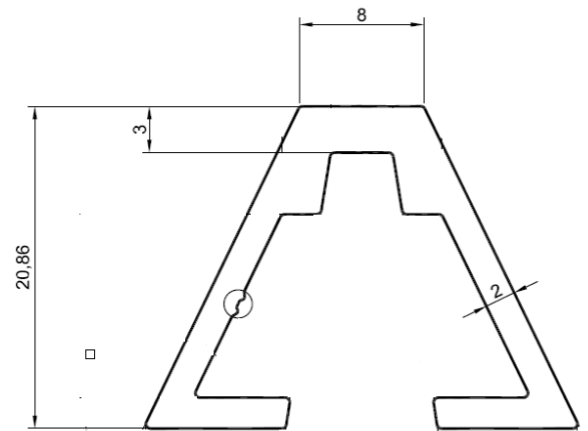

Perfil de terminacion ALU

Nuevo perfil de terminacion de ALUMINIO, permite un acabado muy elegante marcando la junta de retraccion.

- Se monta en la regla-junta 80 mm RJ80 (estandar)
- Acabado aluminio natural (gris)
- Perfiles de 2.50m
- Montaje muy sencillo (se desliza sobre la punta)

Referencia : Perfil de acabado alu RJ80

Materia : Aluminio natural 6060 T5

Dimensiones : l 20.86 x h 27.84 mm x L 2500 mm ancho de la parte superior 8 mm

Peso : 0.403 kg/m

Embalaje : pre-montados sobre regla-junta de 80 mm : cajas de 45 m